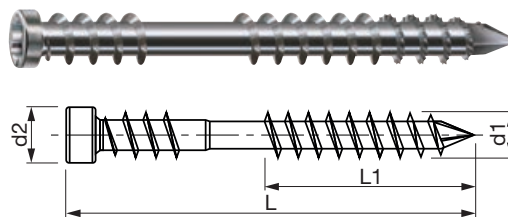

SPAX

Vrut pro dřevěné terasy válcová hlava T-STAR plus - nerez A2

ETA-12/0114

S válcovou hlavou, zvlněným profilem a hrotem CUT.

Výhody produktu:

- bezpečné upevnění dřevěné podlahy na spodní konstrukci
- snadné přišroubování i tvrdého dřeva - doporučujeme předvrtat
- válcová hlava: lze ji snadno zapustit do dřeva a snižuje riziko vzniku otřepů
- fixační závit: umožňuje trvale spojit dva dřevěné díly (svěrákový efekt), horní krycí prkno se neuvolní
- hrot CUT: účinně snižuje riziko vzniku otřepů
- vlnitý profil typický pro SPAX: snadné vniknutí vrutu do dřeva