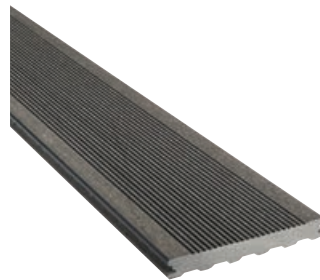

antracitové