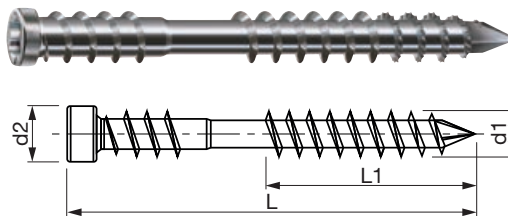

SPAX

Vrut pro dřevěné terasy válcová hlava T-STAR plus - nerez A4

ETA-12/0114

S válcovou hlavou, zvlněným profilem a hrotem CUT.

Výhody produktu:

- bezpečné upevnění dřevěné podlahy na spodní konstrukci
- snadné přišroubování i tvrdého dřeva - doporučujeme předvrtat
- válcová hlava: lze ji snadno zapustit do dřeva a snižuje riziko vzniku otřepů
- fixační závit: umožňuje trvale spojit dva dřevěné díly (svěrákový efekt), horní krycí prkno se neuvolní
- hrot CUT: účinně snižuje riziko vzniku otřepů
- vlnitý profil typický pro SPAX: snadné vniknutí vrutu do dřeva