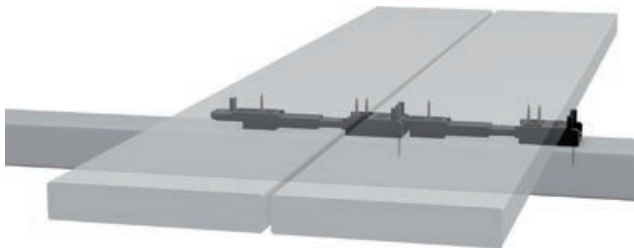

KARLE & RUNER

98% K

Clipper spojovací systém terasových prken

Upevnění terasových podlah s integrovaným distančním prvkem pro skryté upevnění dřevěných prken a prken z kompozitního materiálu. Pro šířku prken 90-120 / 120-150 mm. Na jeden m² je potřeba cca 15 klipových spojek.

UPOZORNĚNÍ: montáž bez vrutů.

Výhody:

- skryté upevnění, žádné viditelné vruty na povrchu podlahy
- distanční díl mezi prkny (5 mm)
- díky speciální konstrukci reaguje Clipper na bobtnání a smršťování dřeva
- díky výšce nadstavby 15 mm od terasové konstrukce se výrazně snižuje riziko stržení/ustříhnutí vruty
- konstrukční ochrana dřeva (žádné dřevo na dřevo, zajišťuje spodní odvětrávání prken)
- z polyamidu zesíleného skelným vláknem

Tloušťka prkna 20 až 24 mm - použít vruty 4 x 25 mm.
Od tloušťky prken 25 mm - použít vruty 4 x 30 mm.

od **439,-** CZK

Obj. č.	Šířka mm	Výška mm	Obsah KS	Otvory	Poznámka mm	Bal.	MJ	Cena CZK
104 466 475	35	15	30	4x4,25	pro šířku prken 90 - 120	8	PK	^ 439,00
104 466 476	35	15	50	4x4,25	pro šířku prken 120 - 150	8	PK	^ 659,00

LET **30**

věděli jste že... společnost Schachermayer nabízí na českém webkatalogu více než 17 700 položek v oblasti hotových stavebních dílů.