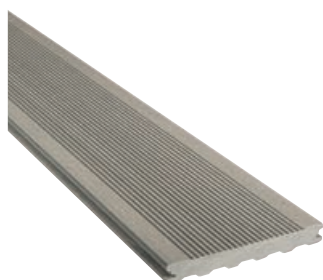

NOVĚ v sortimentu

Terasové prkno Elegance drážkované

Díky svému nadčasovému drážkovanému povrchu a neviditelnému upevňovacímu systému je drážkované prkno Elegance z kompozitního dřeva nepostradatelným modelem. Zaručuje autentický vzhled.

S našimi masivními terasami můžete popustit uzdu své fantazii a pokud chcete, vytvoříte zaoblenou nebo jinak tvarovanou terasu.

Zaujme velmi dobrou protiskluzností, ať už naboso nebo s botami. Snadno se s ním pracuje jako s masivním dřevem a v případě potřeby jej lze brousit, hoblovat nebo provrtat. Navíc nabízí dlouhodobý vzhled.

Je ideální pro navrhování soukromých teras, cest a přístupových cest.

- dobrá odolnost proti uklouznutí
- odolnost vůči každodenním vlivům
- žádné třísky
- dlouhodobý odstín, nešedne jako masivní dřevo
- nevyžaduje údržbu
- odolnost proti hnilobě
- UV a mrazuvzdorná

světle šedé