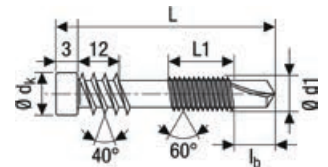

Pokyny při montáži:

Krok 1: podle typu a kvality dřeva/materiálu předvrtáme prkna vrtákem HSS $\varnothing$ 5,2 nebo $\varnothing$ 5,5 mm.

Krok 2: terasový šroub zašroubujeme bitem SPAX-BIT T-STAR plus T25 do roviny - zapustíme hlavu.

Výsledek: bezvadný design, bez štěpení a deformace dřeva. Šroubové spojení je opět rozebíratelné bez nebezpečí utržení hlavy.