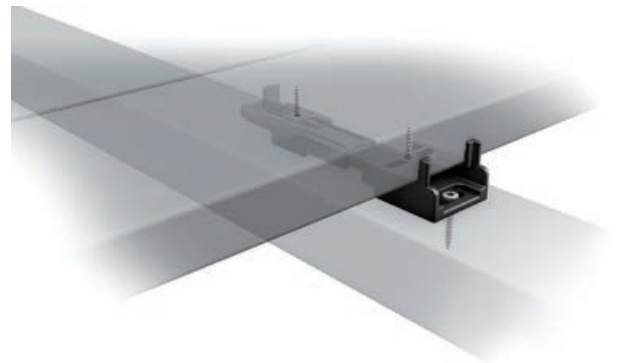

KARLE & RUNER

98% K

Clipper spojovací systém terasových prken

Upevnění terasových podlah s integrovaným distančním prvkem pro skryté upevnění dřevěných prken a prken z kompozitního materiálu. Pro šířku prken 90-120 / 120-150 mm. Na jeden m² je potřeba cca 15 klipových spojek.

UPOZORNĚNÍ: montáž bez vrutů.

Výhody:

- skryté upevnění, žádné viditelné vruty na povrchu podlahy
- distanční díl mezi prkny (5 mm)
- díky speciální konstrukci reaguje Clipper na bobtnání a smršťování dřeva
- díky výšce nadstavby 15 mm od terasové konstrukce se výrazně snižuje riziko stržení/ustříhnutí vruty
- konstrukční ochrana dřeva (žádné dřevo na dřevo, zajišťuje spodní odvětrávání prken)
- z polyamidu zesíleného skelným vláknem

Tloušťka prkna 20 až 24 mm - použít vruty 4 x 25 mm.
Od tloušťky prken 25 mm - použít vruty 4 x 30 mm.

od **439,-** CZK

Obj. č.	Šířka mm	Výška mm	Obsah KS	Otvory	Poznámka mm	Bal.	MJ	Cena CZK
104 466 475	35	15	30	4x4,25	pro šířku prken 90 - 120	8	PK	^ 439,00
104 466 476	35	15	50	4x4,25	pro šířku prken 120 - 150	8	PK	^ 659,00

LET **30**

věděli jste že... společnost Schachermayer nabízí na českém webkatalogu více než 17 700 položek v oblasti hotových stavebních dílů.