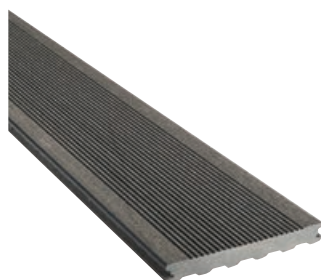

antracitové