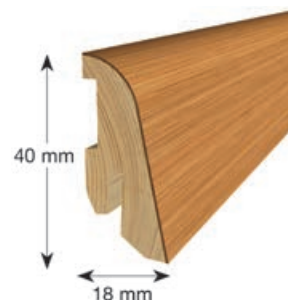

Soklová lišta pro parketové podlahy 16/50

Smrkové jádro dýhované, rozměr 16 x 50 mm, speciální lak, střední lesk, vhodná pro podlahy s olejovanými a lakovanými povrchy, s drážkou pro montážní klip, možnost připevnění s nebo bez montážního klipu. Odběr: po celých baleních nebo délkách tyče, přířez není možný.

ilustrační obrázek

Druh dřeva: dub Cafe!Pur

Obj. č.	Délka mm	Obsah svazku m	Bal.	MJ	Cena CZK
111 746 028	2500	25	1	KS	189,00

189,- CZK

Soklová lišta pro parketové podlahy 18/40

Smrkové jádro dýhované, rozměr 18 x 40 mm, speciální lak, střední lesk, vhodná pro podlahy s olejovanými a lakovanými povrchy, s drážkou pro montážní klip, možnost připevnění s nebo bez montážního klipu. Odběr po celých baleních nebo délkách tyče, přířez není možný.